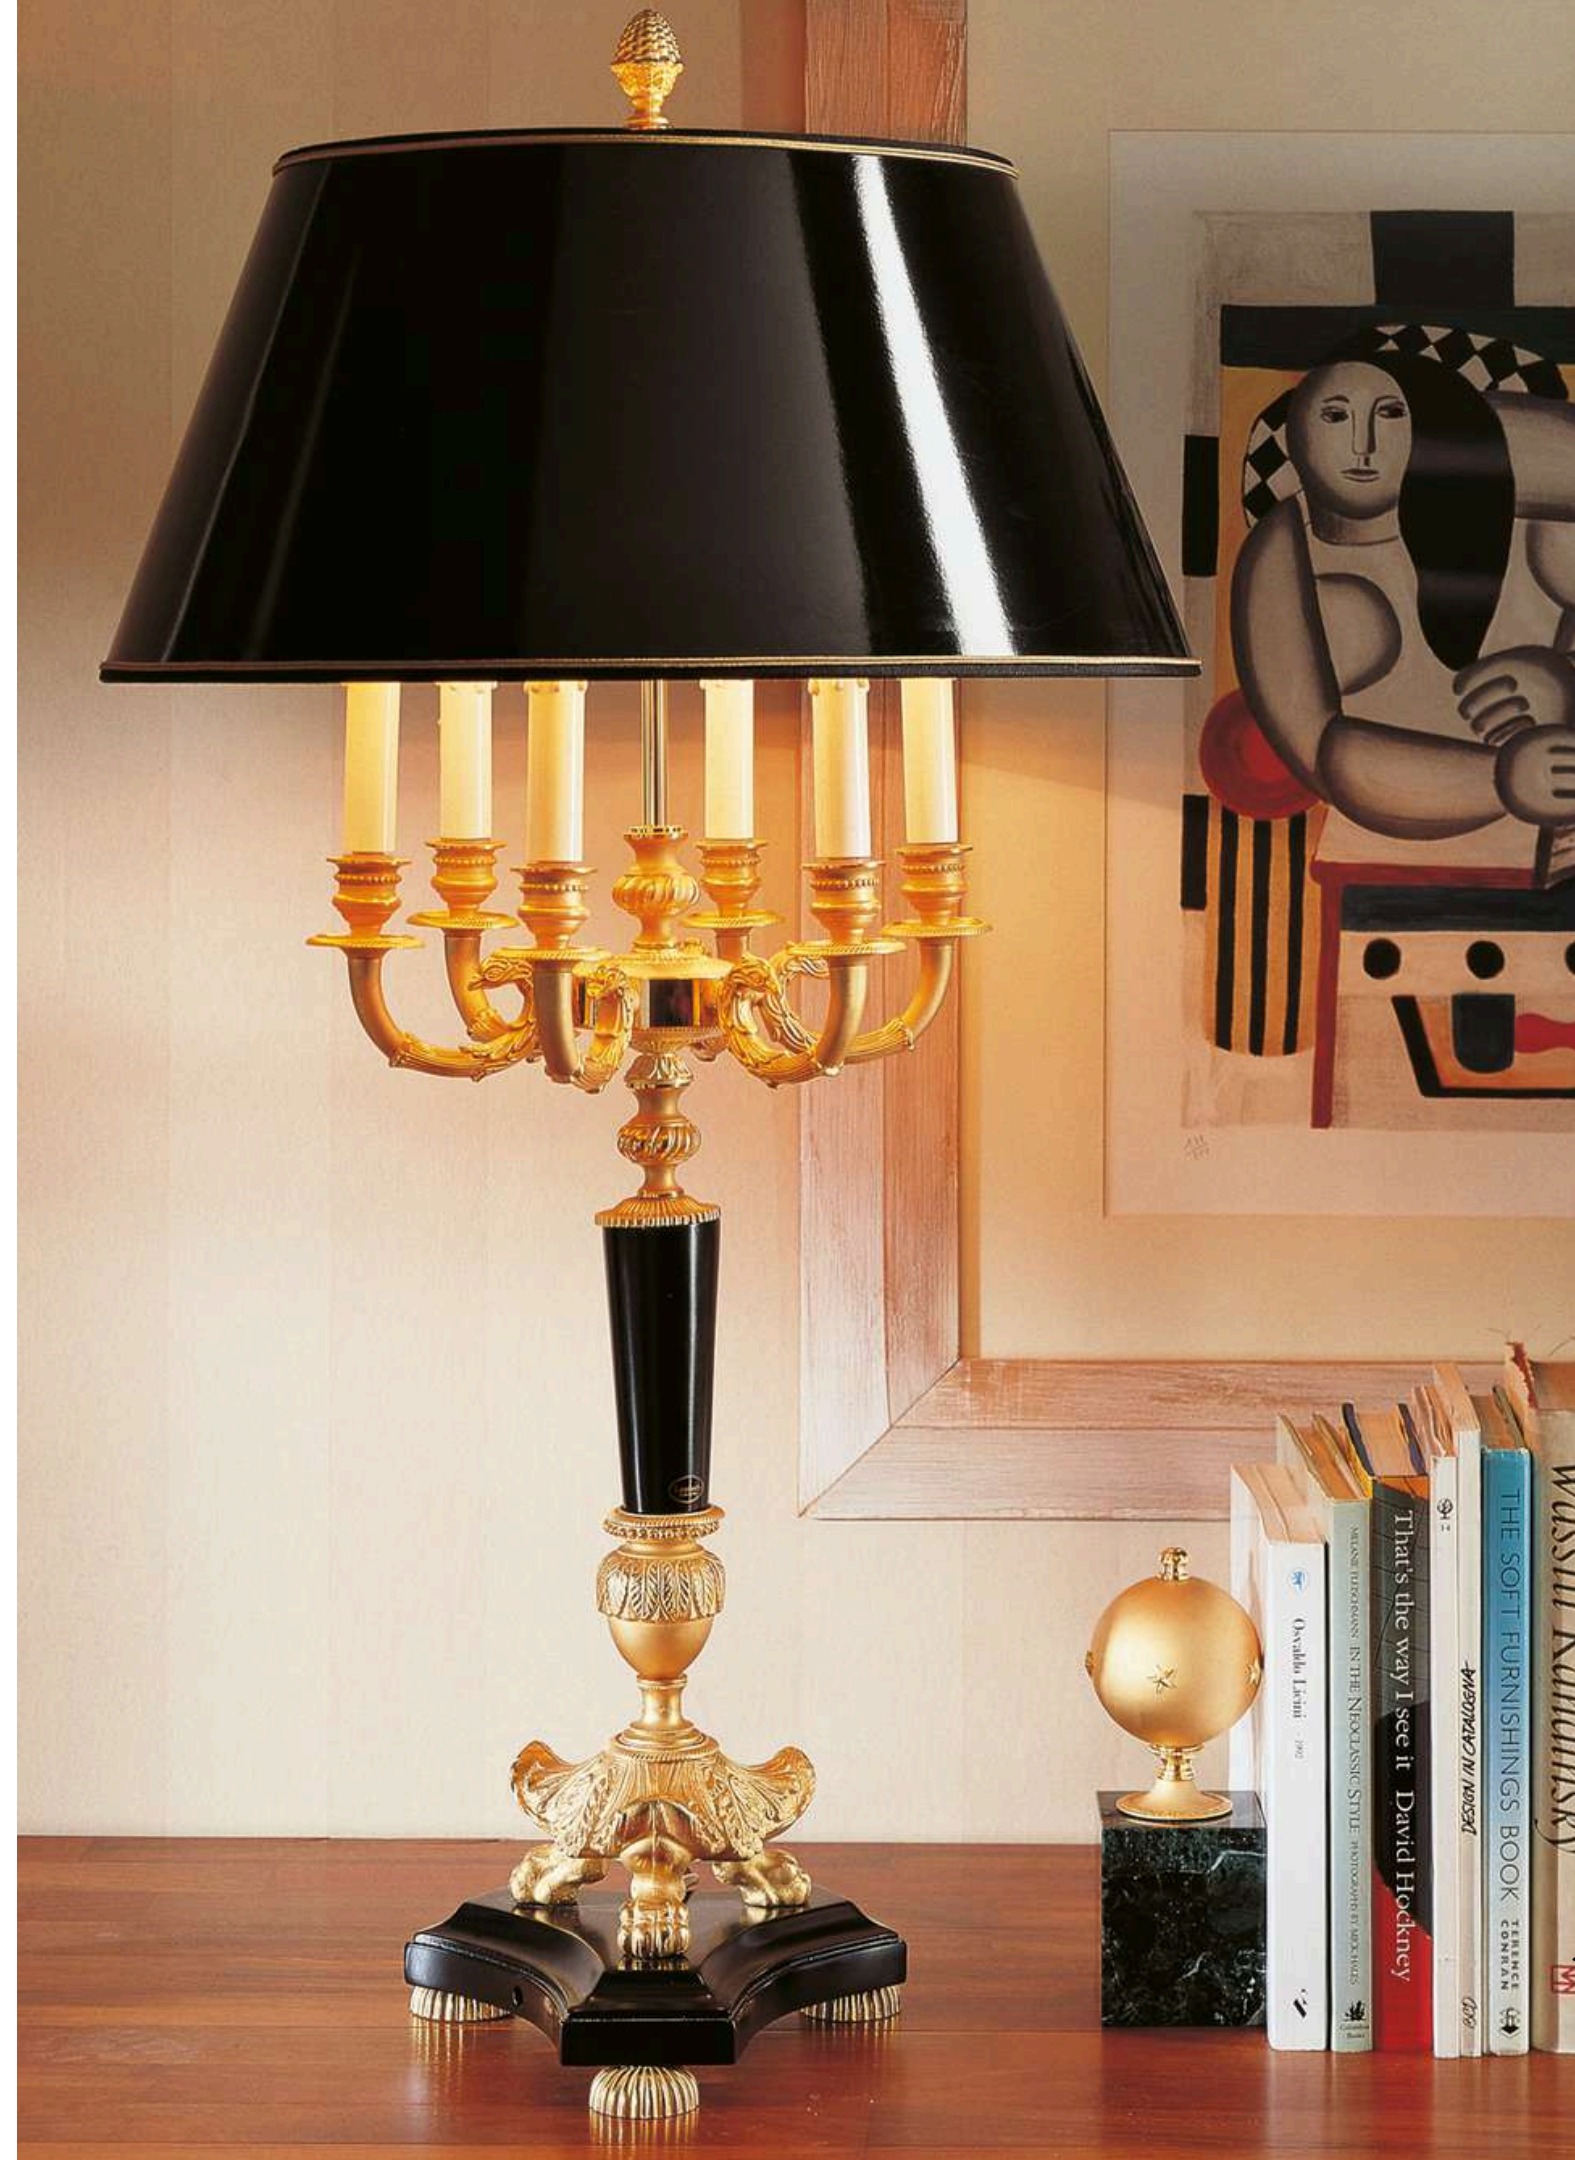

Refined **lines**,
precious **details**
and magnificence of
materials.