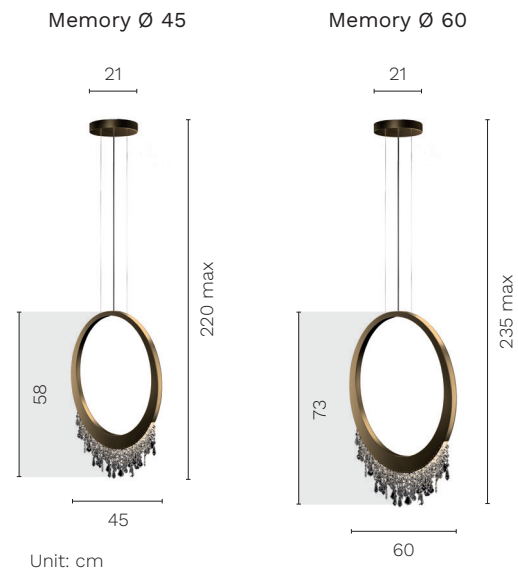

NEW Memory

BRIAN RASMUSSEN

EN

Essential, compelling, luxurious: the circular element of the **Memory** suspension lamp seems to emerge from the waters of tradition accompanied by its symbols and then to materialize into precious Asfour crystal drops. In Brian Rasmussen's creation, modernity and classicism intertwine, giving life to a new dimension suspended in time: the brushed brass frame and the LED light source interact harmoniously with the crystal drops in a hypnotic and exceptional reinterpretation of classic luxury.

IT

Essenziale, magnetico, lussuoso: l'elemento circolare della lampada a sospensione **Memory** sembra emergere dalle acque della tradizione, portandone con sé i segni ispirati, materializzati nelle preziose gocce di cristallo Asfour. Nella creazione di Brian Rasmussen, modernità e classicità si intrecciano dando vita ad una nuova dimensione sospesa nel tempo: l'anello in ottone spazzolato e la sorgente luminosa a LED dialogano in armonia con una doppia calata di catene di cristallo ad altezza random, in una ipnotica ed inedita rilettura del lusso classico.

LAUDARTE

Finishes

● Brushed Brass

Sizes

H. cm 220 / 235 max
W. cm 45 / 60

Net weight

kg 9,5 / 10

Light source

Ø45: 10W LED 24V 2700k 1220 lm
Ø60: 12,5W LED 24V 2700k 1550 lm

Certification

CE Classe I IP20