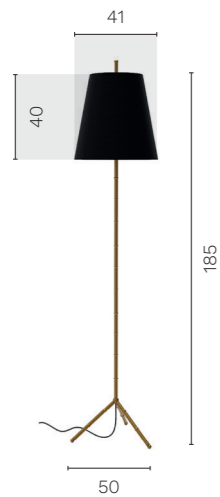

NEW
Roseaux

MINGOTTI E GIORDANO ARCHITETTI

EN
Sophisticated and contemporary reinterpretation of the famous design by French designer Jacques Adnet, the **Roseaux** floor lamp is characterized by the striking “faux bambou” effect of the structure, its dominant motif. In this reinterpretation by Mingotti e Giordano Architetti, novel color shades entirely envelope the structure in brass, lampshade and power cable.

IT
Rivisitazione raffinata e attuale della celebre creazione del designer francese Jacques Adnet, la lampada da terra **Roseaux** si caratterizza per il suggestivo effetto “faux bambou” dello stelo, motivo dominante dell'intero progetto. Nella reinterpretazione di Mingotti e Giordano Architetti, nuove tonalità avvolgono completamente lo stelo in ottone, il paralume e il cavo di alimentazione.

LAUDARTE

Unit: cm

Finishes	Lampshade	Sizes	Net weight	Light source	Certification
<ul style="list-style-type: none"> ● Polished Brass ● Glossy Black 	<ul style="list-style-type: none"> ● + ● Coral + Gold ● + ● Black + Gold ● + ● Tiffany + Gold ● + ● Tiffany + Silver 	H. cm 185 W. cm 41 Base cm 50	kg 9,5	220/240V E27 100/120V E26 Halogen ECO max 1x77W LED dimmable min. 5W	CE F IP20 Classe I